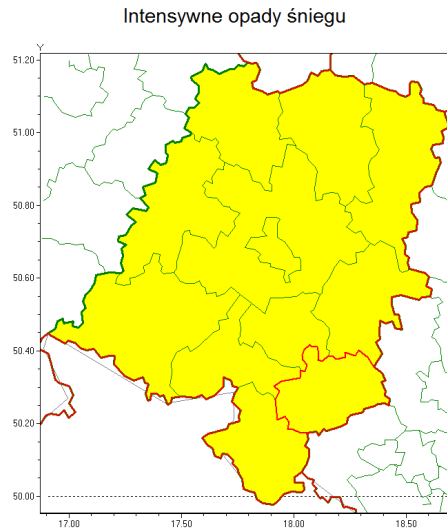

Zasięg ostrzeżenia w województwie

Ostrzeżenie meteorologiczne Nr 6

Nazwa biura	IMGW-PIB Centralne Biuro Prognoz Meteorologicznych - Wydział we Wrocławiu
Zjawisko/stopień zagrożenia	Intensywne opady śniegu/ 1
Obszar	województwo opolskie powiat k dzierzysko-kozielski
Ważność	od godz. 19:00 dnia 13.01.2021 do godz. 07:00 dnia 14.01.2021
Przebieg	Prognozuje się wystąpienie opadów śniegu, miejscami o natężeniu umiarkowanym, powodujących miejscami przyrost pokrywy śnieżnej od 8 cm do 12 cm.
Prawdopodobieństwo wystąpienia zjawiska(%)	80%
Uwagi	Brak.
Dyrektor synoptyk IMGW-PIB	Edyta Socha
Godzina i data wydania	godz. 12:28 dnia 13.01.2021
SMS	IMGW-PIB OSTRZEŻENIE: NIEG/1 opolskie/k dzierzysko-kozielski od 19:00/13.01 do 07:00/14.01.2021 przyrost pokrywy 12 cm.